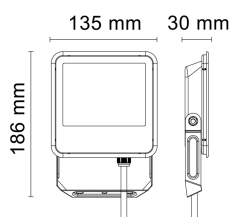

PROIETTORE A LED SLIM ORLANDO

ORLANDO20GD

20 W - 2200lm - 6500K

DIMENSIONI	A	B	C
1	135	30	186

INFORMAZIONI GENERALI	
Codice	ORLANDO20GD
Ean	8031453024758
Famiglia	PROIETTORE A LED SLIM ORLANDO
Tecnologia	LED
Variante	GRIGIO GRAFITE
Materiale corpo	Alluminio
Materiale diffusore / lente	Vetro
Temperatura esercizio (°C)	-20 - +40

IMBALLO	
Confezione	SCATOLA
Imballo	20
Peso Lordo (Kg)	9
Peso Netto (Kg)	0.37

DATI ILLUMINOTECNICI	
Kelvin (°)	6500
Lumen	2200
Fascio luminoso (°)	100
Eff. luminosa (lm/W)	110
Resa Cromatica (CRI)	>70

CARATTERISTICHE TECNICHE	
Potenza (W)	20
Tensione di alim. (V) / Max (V)	220 / 240
Frequenza alimentazione (Hz)	50/60
Corrente assorbita (mA)	99
Classe isolamento	1
Fattore di potenza	>0,5
Compatibile dimmer	NO

PROIETTORE A LED SLIM ORLANDO

ORLANDO20GD

20W - 2200lm - 6500K

- Proiettore a LED slim con tecnologia 'Driver On Board' (DOB)
- Alta efficienza 110 lm/W (ORLANDO10B/G 90lm/W)
- Corpo in alluminio verniciato e diffusore in vetro temperato
- Colore bianco RAL 9016 o grigio RAL 7024 - PIR solo colore grigio RAL 7024
- ORLANDO90B/G: Valvola integrata per espulsione della condensa